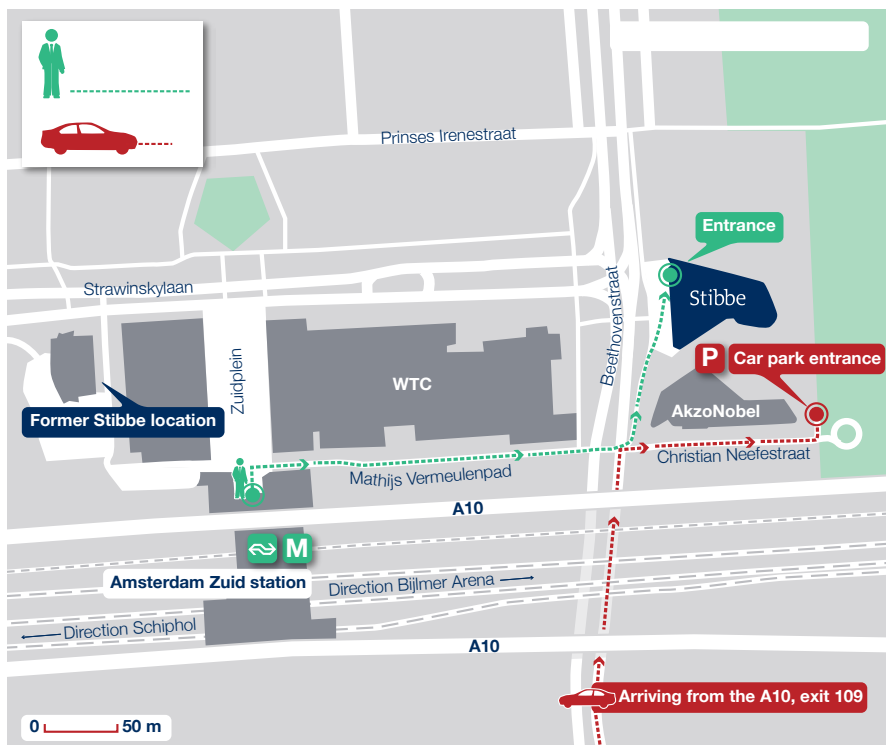

Neem afrit S109 richting Buitenveldert en sla bij de eerstvolgende stoplichten linksaf. U rijdt nu op de Europaboulevard. Sla bij de eerstvolgende stoplichten rechtsaf de Boelelaan in. Sla dan bij de volgende stoplichten rechtsaf de Beethovenstraat in. Vervolgens na het viaduct de eerste rechts. U bent nu op de Christian Neefestraat met aan uw linkerhand de parkeergarage. Volg in de parkeergarage de gele borden.

By Car via the A10 – Ring Amsterdam Zuid

From the direction het Gooi / Utrecht (A2)

Take exit S109 towards Buitenveldert and turn left at the first traffic lights. You are now on Europa Boulevard. At the next traffic lights, turn right onto Boelelaan. At the next traffic lights turn right onto Beethovenstraat. After the viaduct take the first right. You are now on the Christian Neefestraat with the car park on your left. Once in the car park please follow the yellow signs.

Vanuit de richting Den Haag / Schiphol (A4)

Neem afrit S109 richting RAI / Rivierenbuurt. Sla rechtsaf de Europa-boulevard (S109) in en volg de borden Centrum (S110). Sla linksaf de Boelelaan in en bij de eerstvolgende verkeerslichten naar rechts de Beethovenstraat in. Vervolgens na het viaduct de eerste rechts. U bent nu op de Christian Neefestraat met aan uw linkerhand de parkeergarage. Volg in de parkeergarage de gele borden.

From the direction Den Haag / Schiphol (A4)

Take exit S109 towards RAI / Rivierenbuurt. Turn right onto Europa Boulevard (S109) and follow the signs for Centrum (S110). Turn left onto Boelelaan and at the next traffic lights turn right onto Beethovenstraat. After the viaduct take the first right. You are now on the Christian Neefestraat with the car park on your left. Once in the car park please follow the yellow signs.